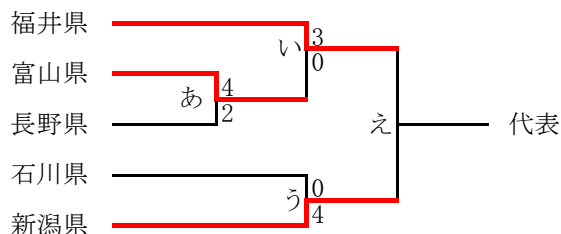

第44回 北信越国民体育大会 サッカー競技日程

- 1) 期 間 2023年 8月11日(金)～13日(日)
- 2) 会 場
 スワンフィールド(天然芝) 少年男子
 新潟市陸上競技場(天然芝) 少年女子
 白根総合公園多目的広場(天然芝) 成年男子
 新津金屋運動広場(天然芝) 成年男子、少年男子
 新潟県スポーツ公園多目的運動広場南エリア(人工芝) 少年女子

3) 試合日程

日	記号	会 場	種 別	開始時間	対 戦			備 考
11日 (金)	A	新津金屋運動広場	成年男子	10:00	長野県	VS	福井県	1回戦
	B	白根総合公園多目的広場	成年男子	10:00	富山県	VS	石川県	代表決定戦
	イ	スワンフィールド	少年男子	10:00	新潟県	VS	福井県	変則リーグ
	あ	新潟市陸上競技場	少年女子	10:00	富山県	VS	長野県	1回戦
12日 (土)	C	白根総合公園多目的広場	成年男子	10:00	新潟県	VS	Aの勝者	代表決定戦
	ロ	スワンフィールド	少年男子	10:00	長野県	VS	福井県	変則リーグ
	ハ	新津金屋運動広場	少年男子	10:00	富山県	VS	石川県	変則リーグ
	い	県スポ広場南エリア	少年女子	10:00	福井県	VS	あの勝者	2回戦
	う	新潟市陸上競技場	少年女子	10:00	石川県	VS	新潟県	2回戦
13日 (日)	ニ	スワンフィールド	少年男子	10:00	新潟県	VS	石川県	変則リーグ
	ホ	新津金屋運動広場	少年男子	10:00	長野県	VS	富山県	変則リーグ
	え	新潟市陸上競技場	少年女子	10:00	いの勝者	VS	うの勝者	代表決定戦

注) ベンチは上段表の左側チームがピッチに向かって左側とする。

競技組み合わせ

▼成年男子の部

▼少年男子の部

▼少年女子の部

競技成績表

成年男子の部

代表数 2