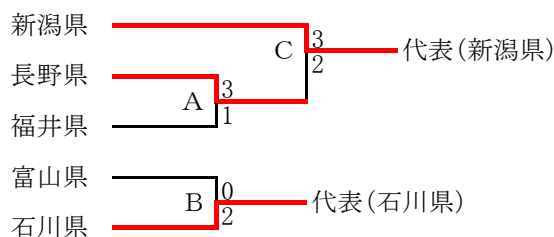

第44回 北信越国民体育大会 サッカー競技日程

- 1) 期 間 2023年 8月11日(金)～13日(日)
- 2) 会 場
 スワンフィールド(天然芝) 少年男子
 新潟市陸上競技場(天然芝) 少年女子
 白根総合公園多目的広場(天然芝) 成年男子
 新津金屋運動広場(天然芝) 成年男子、少年男子
 新潟県スポーツ公園多目的運動広場南エリア(人工芝) 少年女子

3) 試合日程

日	記号	会 場	種 別	開始時間	対 戦			備 考
11日 (金)	A	新津金屋運動広場	成年男子	10:00	長野県	VS	福井県	1回戦
	B	白根総合公園多目的広場	成年男子	10:00	富山県	VS	石川県	代表決定戦
	イ	スワンフィールド	少年男子	10:00	新潟県	VS	福井県	変則リーグ
	あ	新潟市陸上競技場	少年女子	10:00	富山県	VS	長野県	1回戦
12日 (土)	C	白根総合公園多目的広場	成年男子	10:00	新潟県	VS	Aの勝者	代表決定戦
	ロ	スワンフィールド	少年男子	10:00	長野県	VS	福井県	変則リーグ
	ハ	新津金屋運動広場	少年男子	10:00	富山県	VS	石川県	変則リーグ
	い	県スポ広場南エリア	少年女子	10:00	福井県	VS	あの勝者	2回戦
	う	新潟市陸上競技場	少年女子	10:00	石川県	VS	新潟県	2回戦
13日 (日)	ニ	スワンフィールド	少年男子	10:00	新潟県	VS	石川県	変則リーグ
	ホ	新津金屋運動広場	少年男子	10:00	長野県	VS	富山県	変則リーグ
	え	新潟市陸上競技場	少年女子	10:00	いの勝者	VS	うの勝者	代表決定戦

注) ベンチは上段表の左側チームがピッチに向かって左側とする。

競技組み合わせ

▼成年男子の部

▼少年男子の部

▼少年女子の部

競技成績表

成年男子の部

代表数 2