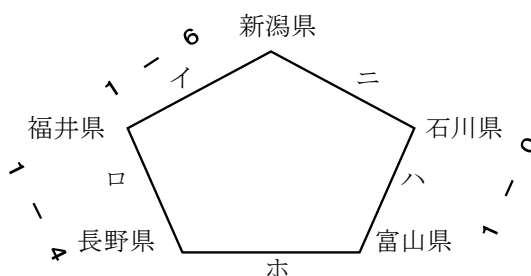

第44回 北信越国民体育大会 サッカー競技日程

- 1) 期 間 2023年 8月11日(金)～13日(日)
- 2) 会 場
 スワンフィールド(天然芝) 少年男子
 新潟市陸上競技場(天然芝) 少年女子
 白根総合公園多目的広場(天然芝) 成年男子
 新津金屋運動広場(天然芝) 成年男子、少年男子
 新潟県スポーツ公園多目的運動広場南エリア(人工芝) 少年女子

3) 試合日程

日	記号	会 場	種 別	開始時間	対 戦			備 考
11日 (金)	A	新津金屋運動広場	成年男子	10:00	長野県	VS	福井県	1回戦
	B	白根総合公園多目的広場	成年男子	10:00	富山県	VS	石川県	代表決定戦
	イ	スワンフィールド	少年男子	10:00	新潟県	VS	福井県	変則リーグ
	あ	新潟市陸上競技場	少年女子	10:00	富山県	VS	長野県	1回戦
12日 (土)	C	白根総合公園多目的広場	成年男子	10:00	新潟県	VS	Aの勝者	代表決定戦
	ロ	スワンフィールド	少年男子	10:00	長野県	VS	福井県	変則リーグ
	ハ	新津金屋運動広場	少年男子	10:00	富山県	VS	石川県	変則リーグ
	い	県スポ広場南エリア	少年女子	10:00	福井県	VS	あの勝者	2回戦
	う	新潟市陸上競技場	少年女子	10:00	石川県	VS	新潟県	2回戦
13日 (日)	ニ	スワンフィールド	少年男子	10:00	新潟県	VS	石川県	変則リーグ
	ホ	新津金屋運動広場	少年男子	10:00	長野県	VS	富山県	変則リーグ
	え	新潟市陸上競技場	少年女子	10:00	いの勝者	VS	うの勝者	代表決定戦

注) ベンチは上段表の左側チームがピッチに向かって左側とする。

競技組み合わせ

▼成年男子の部

▼少年男子の部

▼少年女子の部

競技成績表

成年男子の部

代表数 2