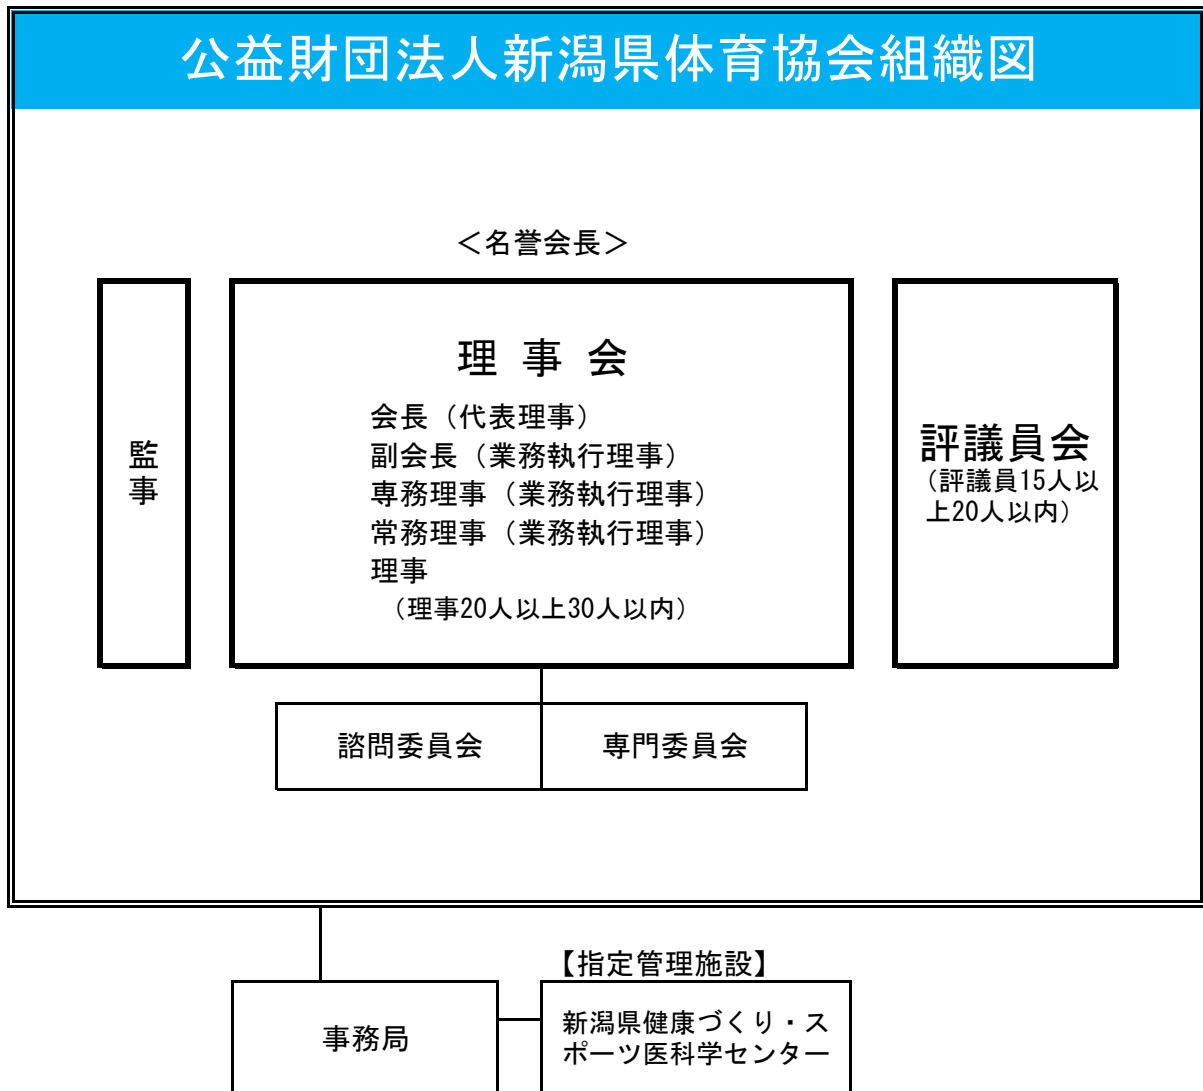

(平成24年4月1日現在)

■加盟団体

- 競技団体
- 市町村体育協会
- 学校体育団体

□内部組織

- 新潟県スポーツ少年団… (加盟：市町村スポーツ少年団)

○事務局所管団体

- 新潟県広域スポーツセンター
- 新潟県社会人スポーツ推進協議会
- 新潟県体育施設協会
- 新潟県総合型地域スポーツクラブ連絡協議会… (加盟：総合型クラブ)
- 財団法人スポーツ安全協会新潟県支部